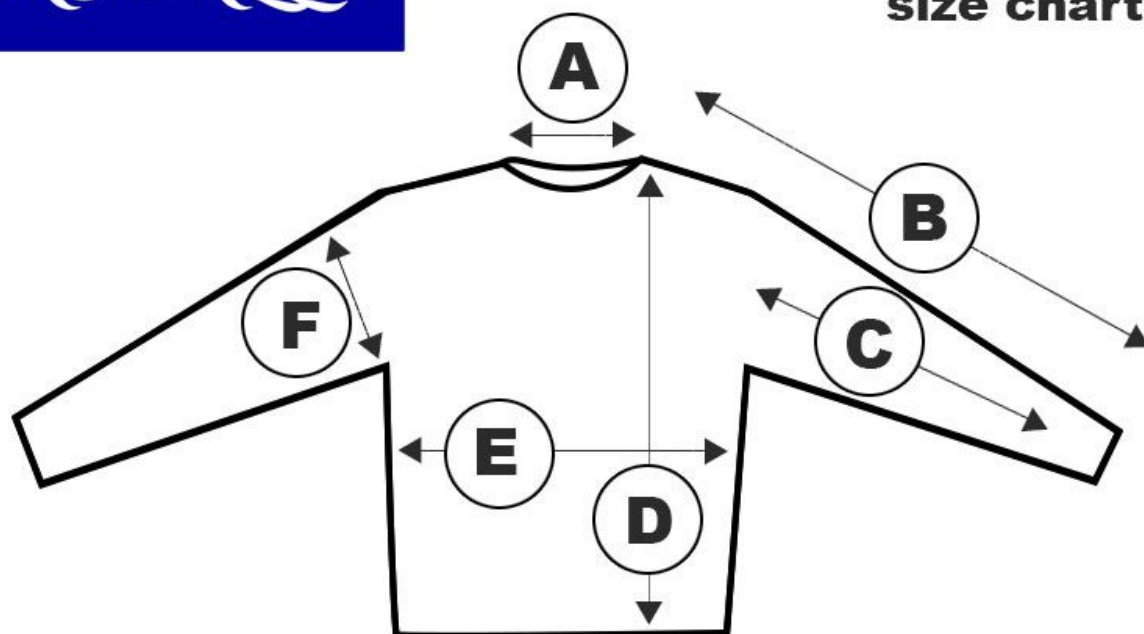

CASCAJO

GRÖSSENTABELLE

size chart

A B C D E F

S	15	76	49	68	54	21
M	15	76	49	69	55	21
L	16	77	50	70	56	22
XL	16	77	50	71	57	22
XXL	16	78	52	73	62	23
XXXL	16	78	52	75	64	24

**Alle Abmessungen in cm.
All dimensions in cm.**