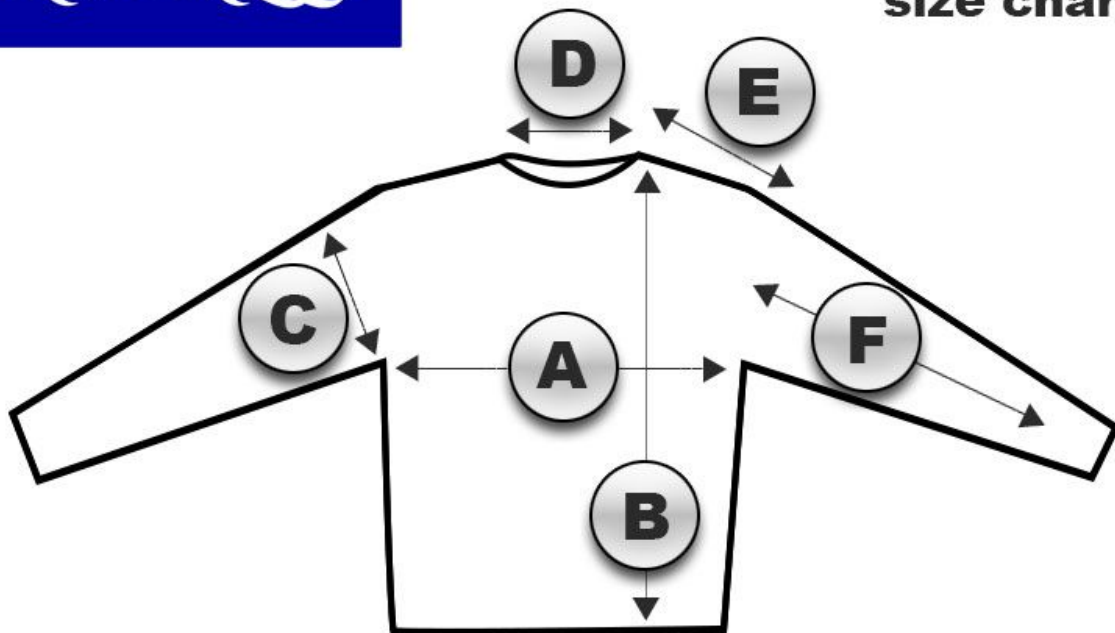

CASCAILLO

GRÖSSENTABELLE

size chart

	Brust A	Länge B	Armweite C	Hals D	Schulter E	Armlänge F
XS	46	65	17	13	13	58
S	48	67	18	14	14	60
M	50	69	19	15	15	61
L	52	71	20	16	16	62
XL	56	72	21	17	17	64
2XL	60	74	22	18	18	66
3XL	84	76	23	19	19	68

Alle Abmessungen in cm.
All dimensions in cm.